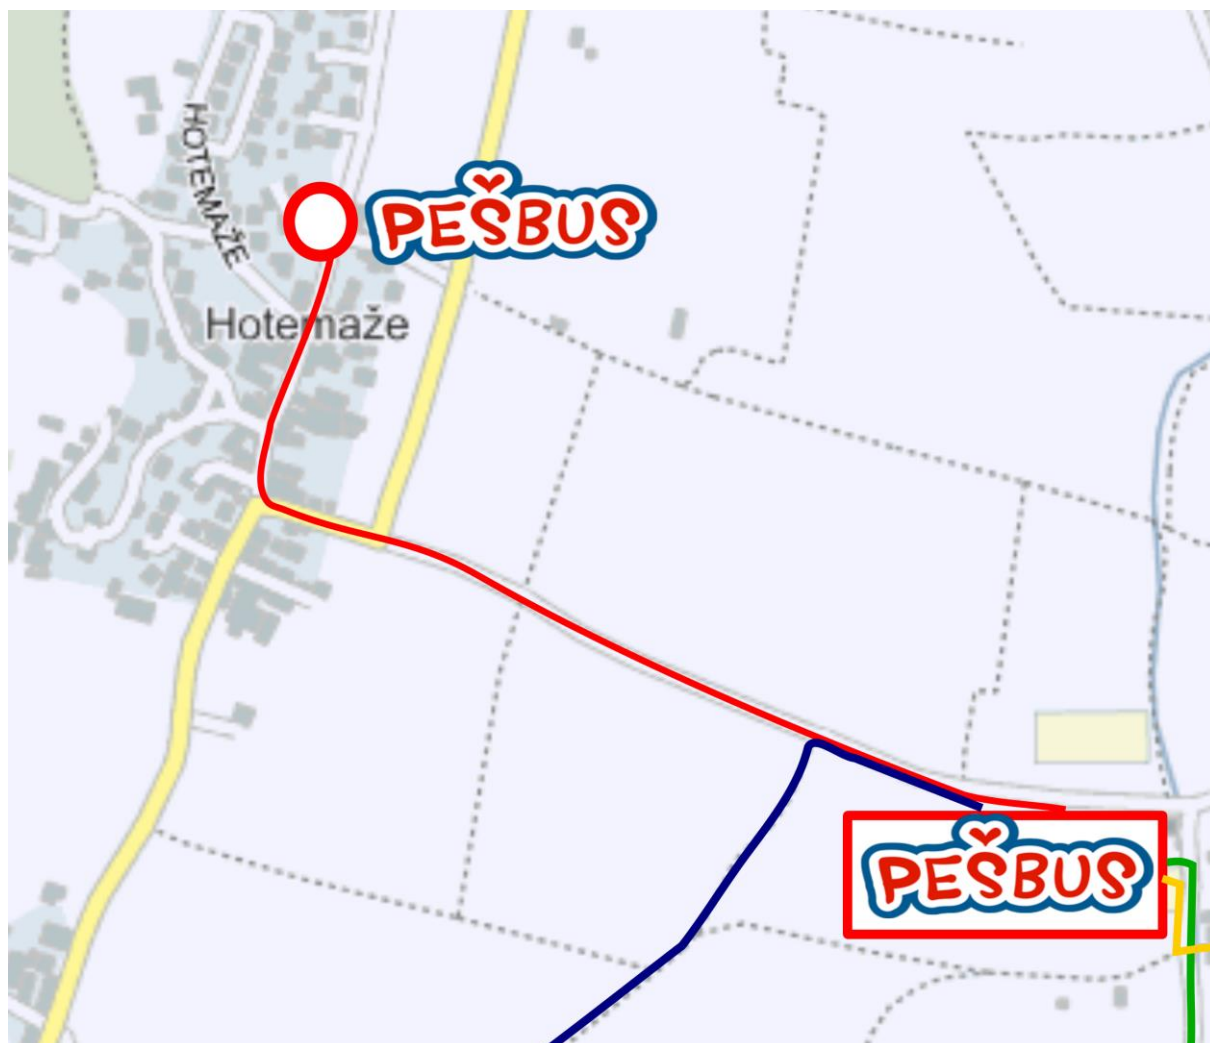

Osnovna šola Šenčur

PEŠBUS PROGA HOTE MAŽE - OLŠEVEK

Število prijavljenih potnikov: 5

Spremljevalci: Nataša Martinjak, Katja Skalar

	Postaja	Odhod	Slika postaje	Dolžina poti do šole
1.	Avtobusno postajališče Hotemaže (pred Kruhkerijo Gorjanc)	7:30		1300 m, 30 minut
2.	Podružnična šola Olševak	8:00		